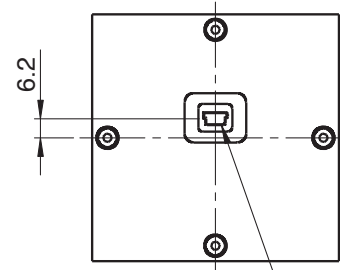

(2x) M3x10 deep  
MOUNTING THREADS  
2 SIDES

MINI USB CONNECTOR

(2x) 1/8\"/>