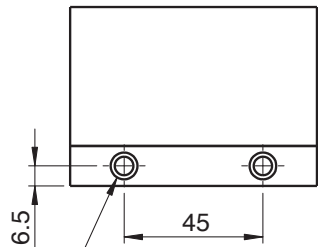

(2x) M3x10 deep  
MOUNTING THREADS  
2 SIDES

MINI USB CONNECTOR

(2x) 1/8\"/>