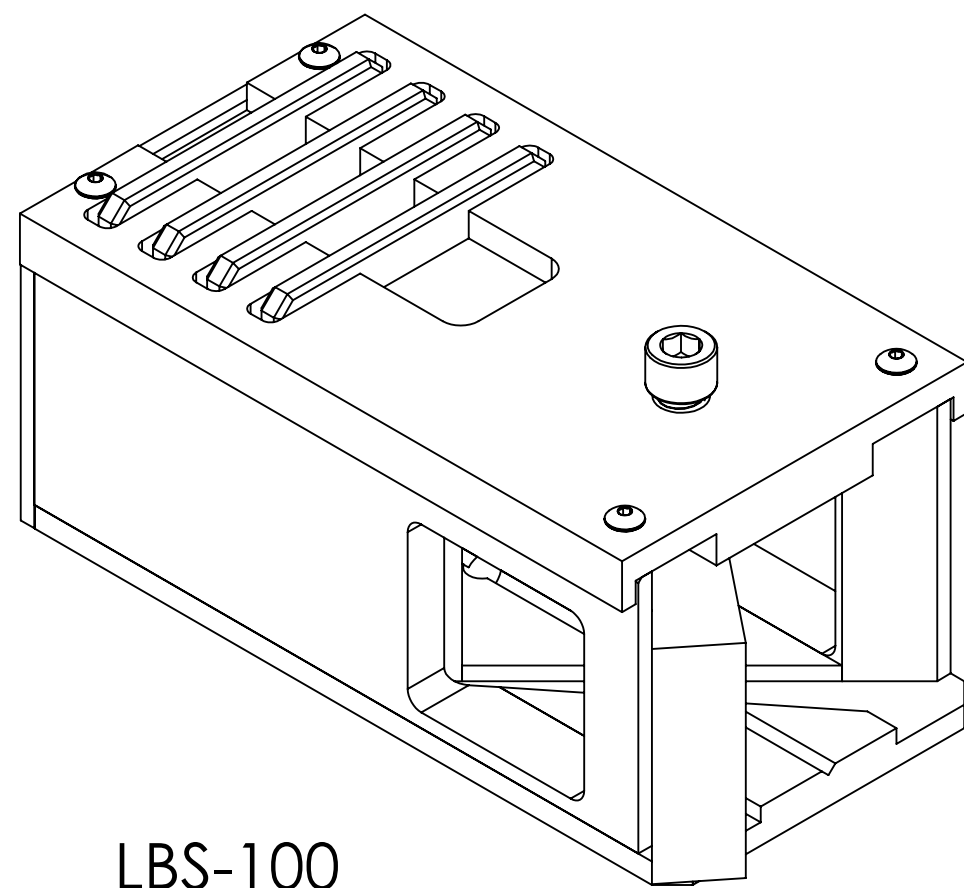

1/4-20 MOUNTING HOLE ∇ .250in [6.35mm]

LBS-100